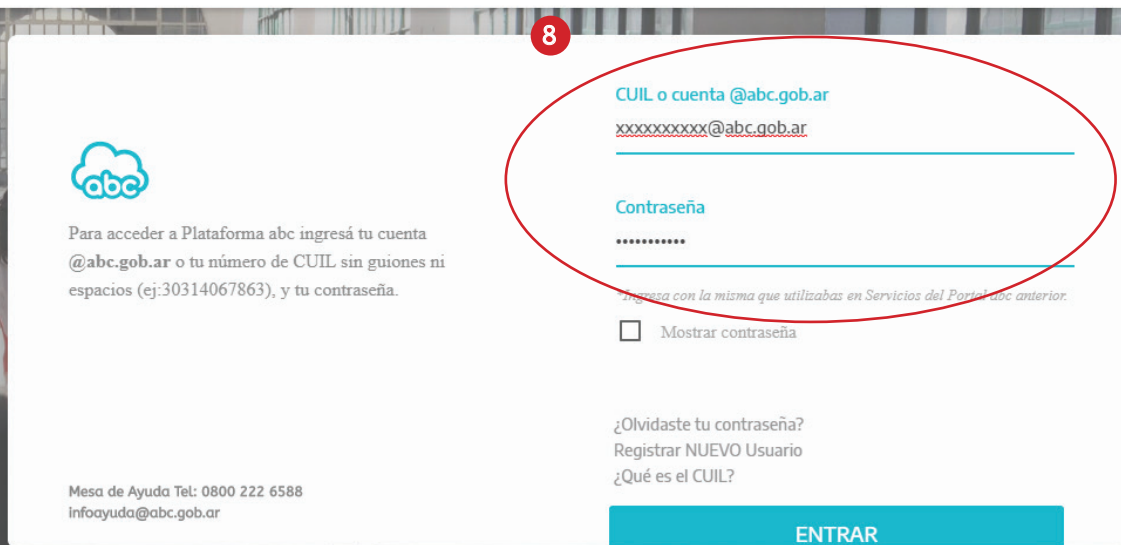

En caso de alguna duda o consulta por favor contacte a mesa de ayuda al 0800 222 6588 o vía mail a infoayuda@abc.gov.ar para contar con el soporte correspondiente.

- 5 ▶ El sistema informará en esta instancia que el primer paso del trámite ha sido realizado con éxito. Para continuar deberá dirigirse a su casilla de correo electrónico, la misma que ingresó en el paso 4.

7 ▶ El sistema mostrará este mensaje. El proceso ha sido realizado con éxito. Seleccionar ahora la opción **Ingresar a la Plataforma abc**.

8 ▶ Nuevamente en la plataforma, con la cuenta ya registrada, el sistema volverá a mostrar la pantalla de ingreso (similar a la del paso 2). Para ingresar, hacerlo con el número de CUIL como usuario y la clave elegida. Seleccionar **Entrar**.